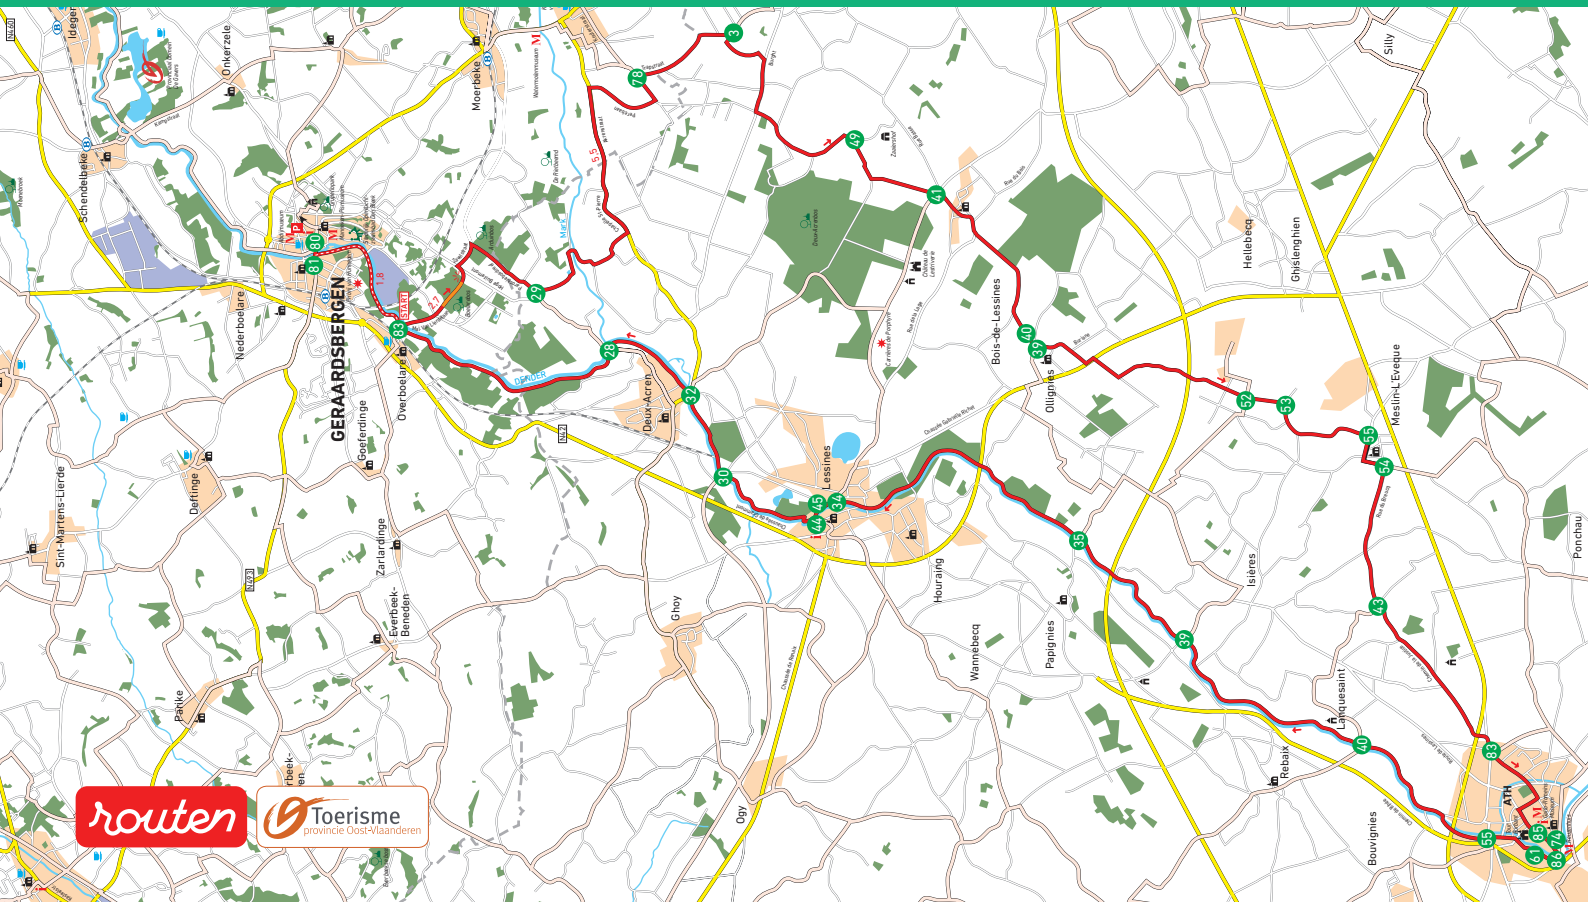

FIETSLUS

ATH FIETSRUTE

53 KM - SCHELDELAND

- | | | | | | | | |
|----|----|----|----|----|----|----|----|
| 83 | 29 | 78 | 3 | 49 | 41 | 40 | 39 |
| 52 | 53 | 55 | 54 | 43 | 83 | 85 | 74 |
| 86 | 61 | 55 | 40 | 39 | 35 | 34 | 45 |
| 44 | 30 | 32 | 28 | 83 | | | |

routen

Toerisme
provincie Oost-Vlaanderen