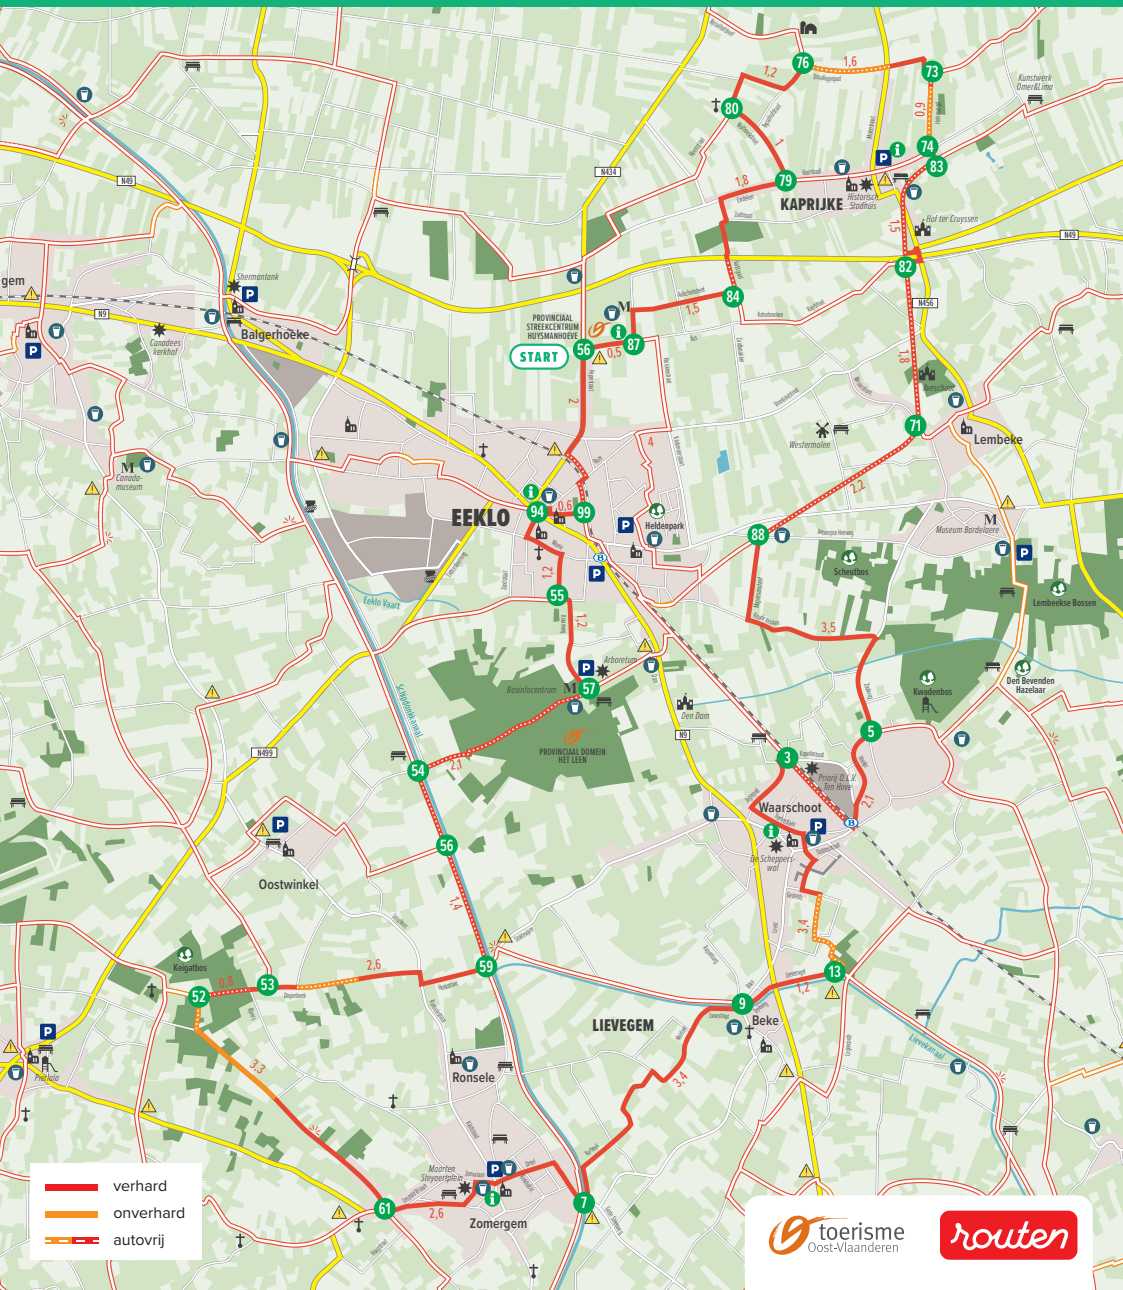

HUYSMANHOEVE FIETSROUTE

- 56 87 84 79 80 76 73 74 83 82 71 88 5 3 13 9 7 61 52
- 53 59 56 54 57 55 94 99 56

- verhard
- onverhard
- autovrij