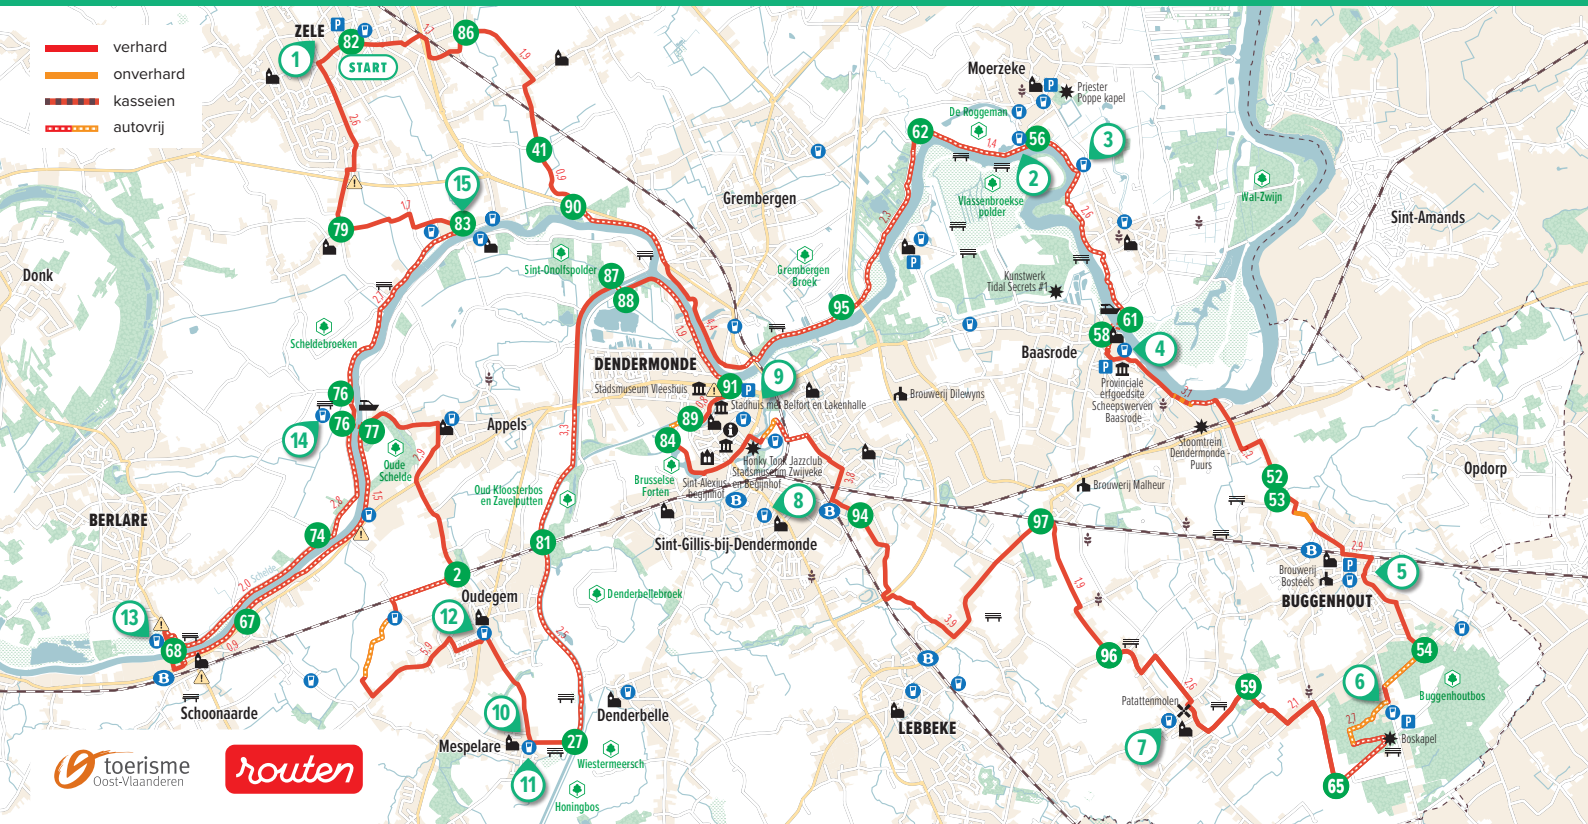

LANGS DE SCHELDE MET DE E-BIKE FIETSROUTE

- 82 86 41 90 95 62 56 61 58 52 53 53 54 65 59 96 97 94 84 89 91 88 87 81 27 2 77
- 77 67 68 68 74 76 76 83 79 82

- verhard
- onverhard
- kasseien
- autovrij

- START** Heilig Hartplein
9240 Zele
- P** Parking Zandberg
Parkings Station Zele
- 🕒** 4u 10m
- 📶** 96% verhard
- 📄** Station Zele

68 Deze route is bewegwijzerd met knooppunten. Volg de knooppunt-nummers vermeld op de kaart.

ROUTEDOKTER Ontbreekt er ergens een bewegwijzering of hangt er een bord scheef? Surf dan naar www.routen.be/routedokter en volg de instructies.

Een update van dit fietsnetwerk wordt verwacht begin 2031, knooppunten kunnen wijzigen.

ONDERWEG

- 1 Horecacluster centrum Zele
- 2 Eetcafé De Kille
- 3 Taverne 't Schuurken
- 4 Eetcafé De Kring
- 5 Horecacluster centrum Buggenhout
- 6 Horecacluster Buggenhoutbos
- 7 Horecacluster Opdorp Dorp
- 8 Koffie- en lunchbar Bar Buur
- 9 Horecacluster centrum Dendermonde
- 10 Café En Passant
- 11 Restaurant Sint-Aldegonde
- 12 Café Da Brourij
- 13 Café 't Oud Brughuys
- 14 Taverne 't Veerhuis
- 15 Horecacluster Zele-Dijk

Deze route als GPX-bestand en/of meer info? Scan de QR-code of surf naar www.routen.be